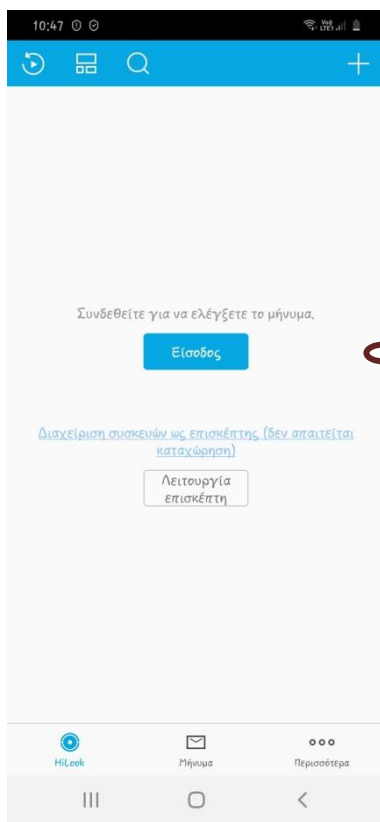

Θη
Θε:
4,8

Περιγραφή εφαρμογής

HiLookVision είναι ένα λειτουργικό παρακολούθησης

10:46

HiLook

Επιλέξτε χώρα ή περιοχή

Πατάτε πάνω στην Επιλογή
χώρας...

ART@FLOWERS ΠΗΝΕΛΟΠΗ
229984380, 6936793753

10:47

Όνομα χρήστη/Διεύθυνση Email

Κωδ. πρόσβασης

[Εγγραφή λογαριασμού](#) [Ξέχασα τον κωδικό πρόσβασης](#)

Είσοδος

Λειτουργία επισκέπτη

Διανέμονται συσκευιούν ως επισκέπτης (δεν απαιτείται)

1 2 3 4 5 6 7 8 9 0
q w e r t y u i o p
a s d f g h j k l
↑ z x c v b n m
!#1 , English (US) . Επόμε.