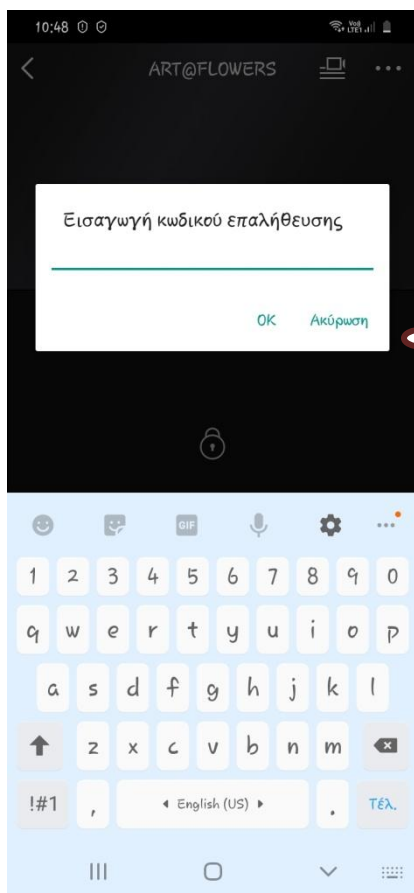

Θη
Θε:
4,8

Περιγραφή εφαρμογής

HiLookVision είναι ένα λειτουργικό παρακολούθησης

10:46

HiLook

Επιλέξτε χώρα ή περιοχή

Πατάτε πάνω στην Επιλογή
χώρας...

ART@FLOWERS ΠΗΝΕΛΟΠΗ
229984380, 6936793753

Σε αυτό το στάδιο πρέπει να μας ζητήσετε το ΟΝΟΜΑ ΧΡΗΣΤΗ και τον ΚΩΔΙΚΟ ΠΡΟΣΒΑΣΗΣ...

Στη συνέχεια πατάτε Είσοδος!

10:48

Η συσκευή μου

ART@FLOWERS

HiLoak Πήγαινε Περισσότερα

Επιλέγετε το ART@FLOWERS

ART@FLOWERS ΠΗΝΕΛΟΠΗ
229984380, 6936793753

Σας εμφανίζετε ένα μαύρο
πλαίσιο.. ΠΑΤΑΤΕ ΠΑΝΩ ΤΟΥ

Ξαναβάζετε τον ΚΩΔΙΚΟ
ΠΡΟΣΒΑΣΗΣ που σας δώσαμε σε
προηγούμενο στάδιο

ART@FLOWERS ΠΗΝΕΛΟΠΗ
229984380, 6936793753

ΜΠΗΚΑΤΕ ΣΤΑ ΜΑΓΑΖΙ ΜΑΣ!
Πατάτε στο σχήμα