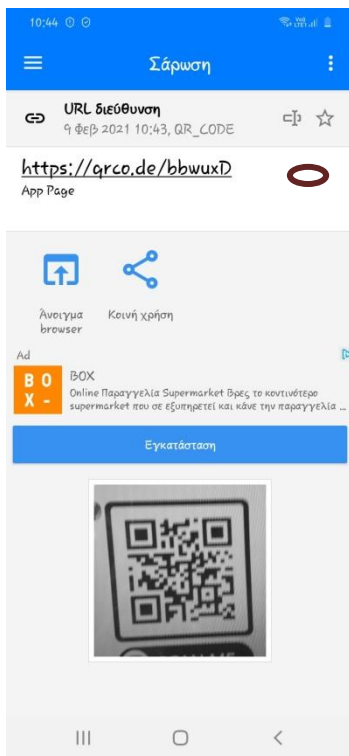

ART@FLOWERS ΠΗΝΕΛΟΠΗ
229984380, 6936793753

Πατάτε πάνω στο link που σας εμφανίζεται!!