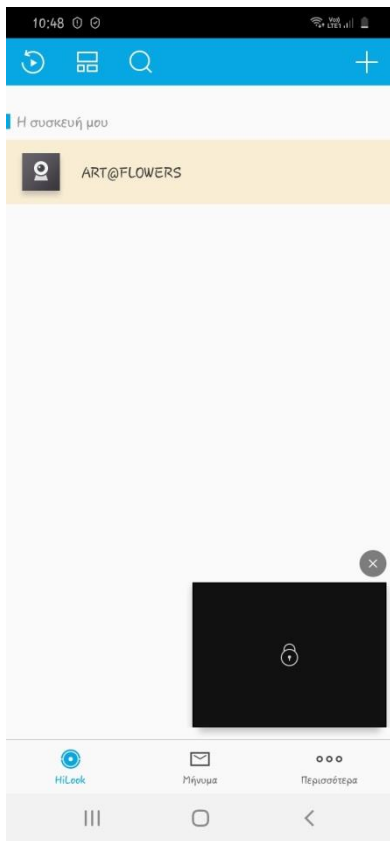

Σε αυτό το στάδιο πρέπει να μας ζητήσετε το ΟΝΟΜΑ ΧΡΗΣΤΗ και τον ΚΩΔΙΚΟ ΠΡΟΣΒΑΣΗΣ...

Στη συνέχεια πατάτε Είσοδος!

10:48

Η συσκευή μου

ART@FLOWERS

HiLoak Πήγαινε Περισσότερα

Επιλέγετε το ART@FLOWERS

ART@FLOWERS ΠΗΝΕΛΟΠΗ
229984380, 6936793753

Σας εμφανίζετε ένα μαύρο
πλαίσιο.. ΠΑΤΑΤΕ ΠΑΝΩ ΤΟΥ

Ξαναβάζετε τον ΚΩΔΙΚΟ
ΠΡΟΣΒΑΣΗΣ που σας δώσαμε σε
προηγούμενο στάδιο

ART@FLOWERS ΠΗΝΕΛΟΠΗ
229984380, 6936793753

ΜΠΗΚΑΤΕ ΣΤΑ ΜΑΓΑΖΙ ΜΑΣ!
Πατάτε στο σχήμα