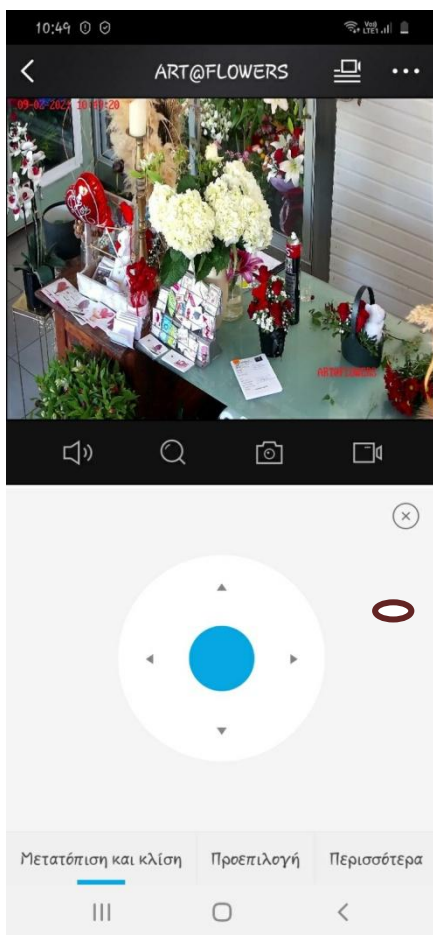

Σε αυτό το στάδιο πρέπει να μας ζητήσετε το ΟΝΟΜΑ ΧΡΗΣΤΗ και τον ΚΩΔΙΚΟ ΠΡΟΣΒΑΣΗΣ...

Στη συνέχεια πατάτε Είσοδος!

10:48

Η συσκευή μου

ART@FLOWERS

HiLoak Πήγαινε Περισσότερα

Επιλέγετε το ART@FLOWERS

ART@FLOWERS ΠΗΝΕΛΟΠΗ
229984380, 6936793753

Σας εμφανίζετε ένα μαύρο
πλαίσιο.. ΠΑΤΑΤΕ ΠΑΝΩ ΤΟΥ

Ξαναβάζετε τον ΚΩΔΙΚΟ
ΠΡΟΣΒΑΣΗΣ που σας δώσαμε σε
προηγούμενο στάδιο

ART@FLOWERS ΠΗΝΕΛΟΠΗ
229984380, 6936793753

ΜΠΗΚΑΤΕ ΣΤΑ ΜΑΓΑΖΙ ΜΑΣ!
Πατάτε στο σχήμα

Σε αυτό το σημείο μπορείτε να
κινηθείτε μέσα στο μαγαζί
χρησιμοποιώντας τα βελάκια!!!

ART@FLOWERS ΠΗΝΕΛΟΠΗ
229984380, 6936793753

Πατώντας πάνω στο ΠΡΟΕΠΙΛΟΓΗ μπορείτε να βρείτε συγκεκριμένους χώρους ώστε να μην κουράζεστε με το να μετακινείστε από τα βελάκια... και πατάτε κλήση ώστε να μπορούμε να επικοινωνήσουμε σαν να είστε μέσα στο μαγαζί μας