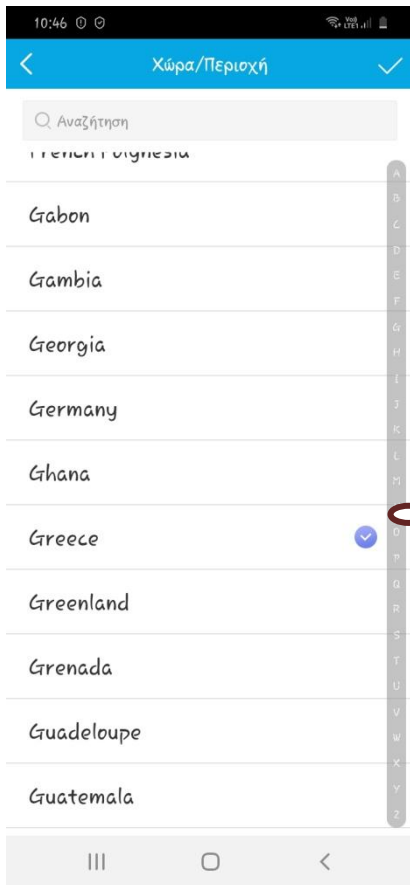

Σαρωτής εγγράφων
- Image to PDF F...
4,4 ★

My COSMOT
4,3 ★

Συ
ανι
4,6

Μπορεί να σας αρέσουν επίσης →

Απώλεια βάρους
για γυναίκες - Α...
4,8 ★

Σκάκι · Παίξε και
Μάθε
4,7 ★

Lose Belly Fat at
Home - Lose Wei...
4,8 ★

Θη
Θε:
4,8

Περιγραφή εφαρμογής

HiLookVision είναι ένα λειτουργικό παρακολούθησης

10:46

HiLook

Επιλέξτε χώρα ή περιοχή

Πατάτε πάνω στην Επιλογή
χώρας...

ART@FLOWERS ΠΗΝΕΛΟΠΗ
229984380, 6936793753

10:47

Όνομα χρήστη/Διεύθυνση Email

Κωδ. πρόσβασης

[Εγγραφή λογαριασμού](#) [Ξέχασα τον κωδικό πρόσβασης](#)

Είσοδος

Λειτουργία επισκέπτη

Διανέμονται συσκευιούν ως επισκέπτης (δεν απαιτείται)

1 2 3 4 5 6 7 8 9 0
q w e r t y u i o p
a s d f g h j k l
↑ z x c v b n m
!#1 , English (US) . Επόμε.