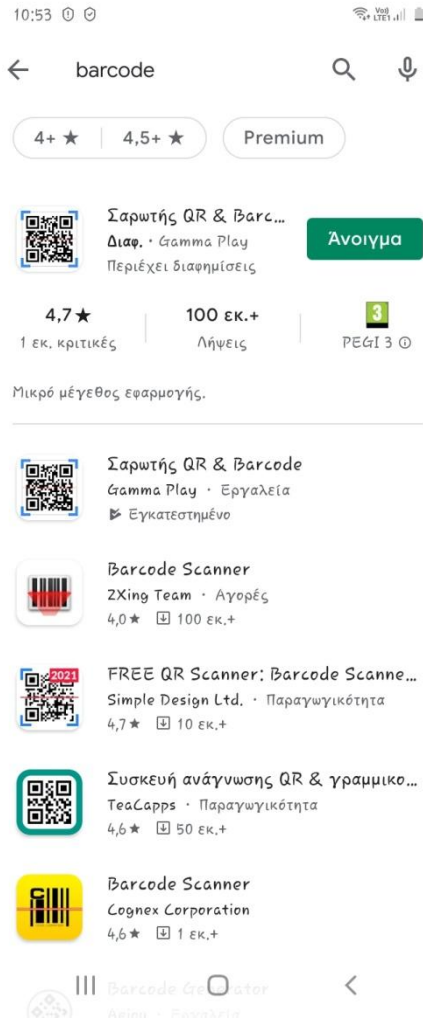

ART@FLOWERS ΠΗΝΕΛΟΠΗ
229984380, 6936793753

ART@FLOWERS ΠΗΝΕΛΟΠΗ
229984380, 6936793753

Πατάτε πάνω στο link που σας εμφανίζεται!!

Επιλέγεται αυτό που υποστηρίζει το κινητό σας..

Για iPhone → App Store
Για Android → Google Play

ART@FLOWERS ΠΗΝΕΛΟΠΗ
229984380, 6936793753

10:46

← Google Play

HiLookVision
HIKVISION HQ

Κατ. εγκατάστ.

Άνοιγμα

Διαφημίσεις · Προτεινόμενα για εσάς

Σαρωτής QR &
Barcode
4,7 ★