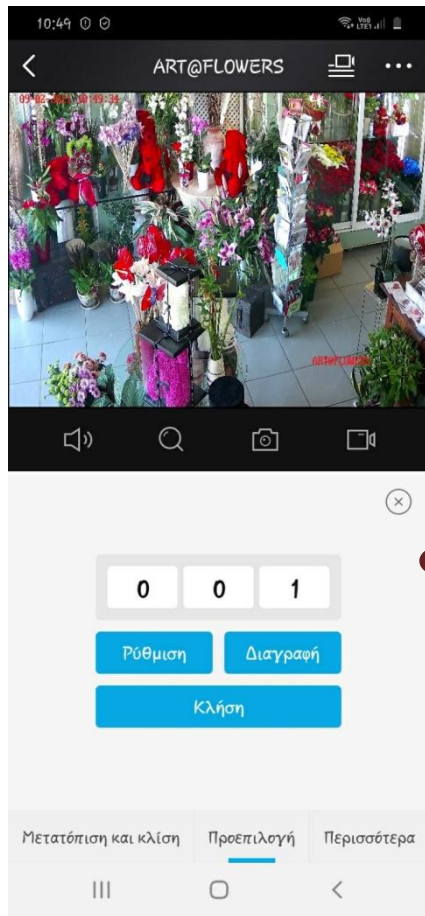

Σας εμφανίζετε ένα μαύρο
πλαίσιο.. ΠΑΤΑΤΕ ΠΑΝΩ ΤΟΥ

Ξαναβάζετε τον ΚΩΔΙΚΟ
ΠΡΟΣΒΑΣΗΣ που σας δώσαμε σε
προηγούμενο στάδιο

ART@FLOWERS ΠΗΝΕΛΟΠΗ
229984380, 6936793753

ΜΠΗΚΑΤΕ ΣΤΑ ΜΑΓΑΖΙ ΜΑΣ!
Πατάτε στο σχήμα

Σε αυτό το σημείο μπορείτε να
κινηθείτε μέσα στο μαγαζί
χρησιμοποιώντας τα βελάκια!!!

ART@FLOWERS ΠΗΝΕΛΟΠΗ
229984380, 6936793753

Πατώντας πάνω στο ΠΡΟΕΠΙΛΟΓΗ μπορείτε να βρείτε συγκεκριμένους χώρους ώστε να μην κουράζεστε με το να μετακινείστε από τα βελάκια... και πατάτε κλήση ώστε να μπορούμε να επικοινωνήσουμε σαν να είστε μέσα στο μαγαζί μας